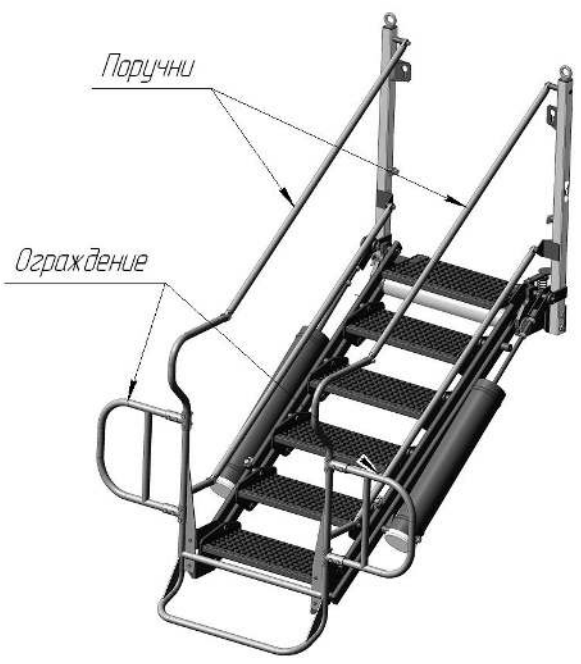

*Рабочее положение*

*в гаражном положении*

Габаритные размеры трапа 417.72.00.00.00-02 (-03) в рабочем и гаражном положениях