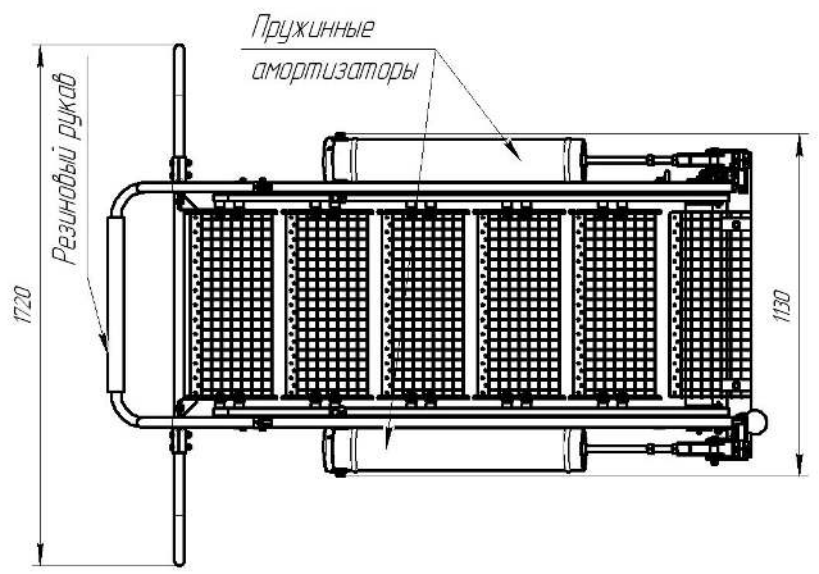

*Рабочее положение*

*в гаражном положении*

Габаритные размеры трапа 417.72.00.00.00-02 (-03) в рабочем и гаражном положениях