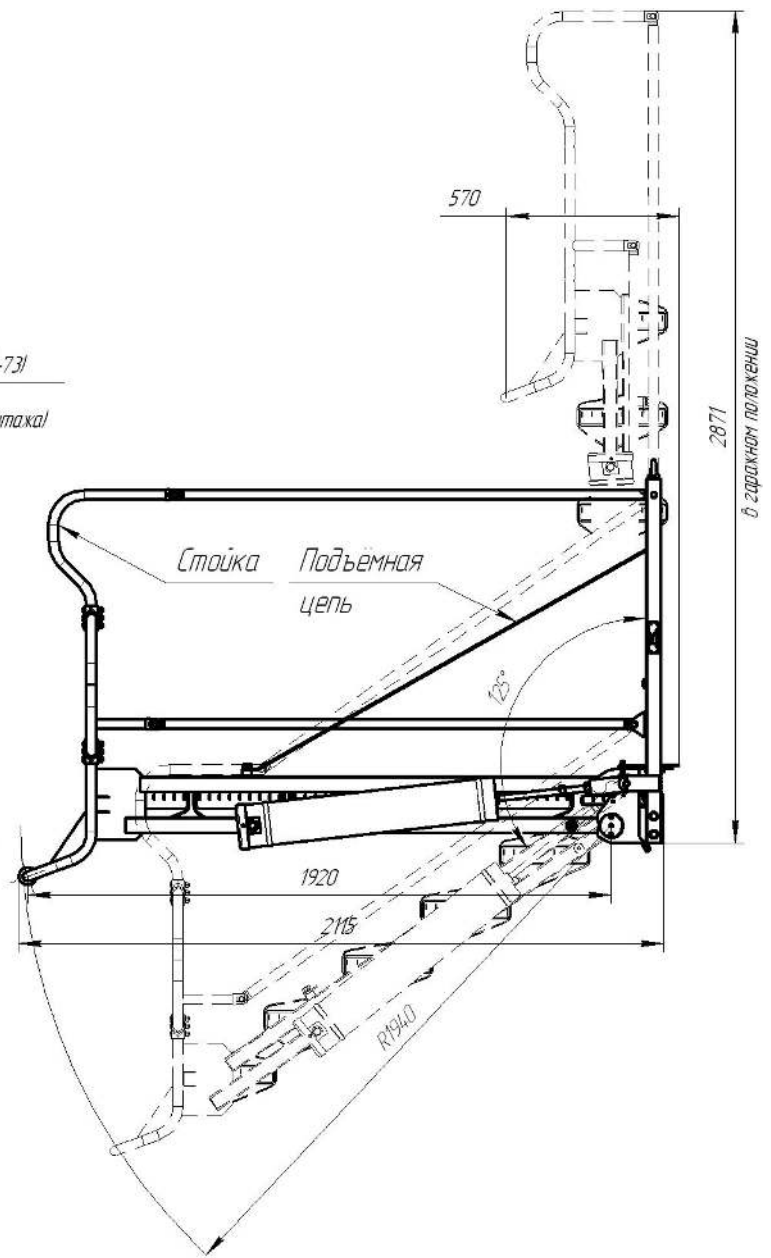

*Рабочее положение*

*в гаражном положении*

Габаритные размеры трапа 417.72.00.00.00-02 (-03) в рабочем и гаражном положениях