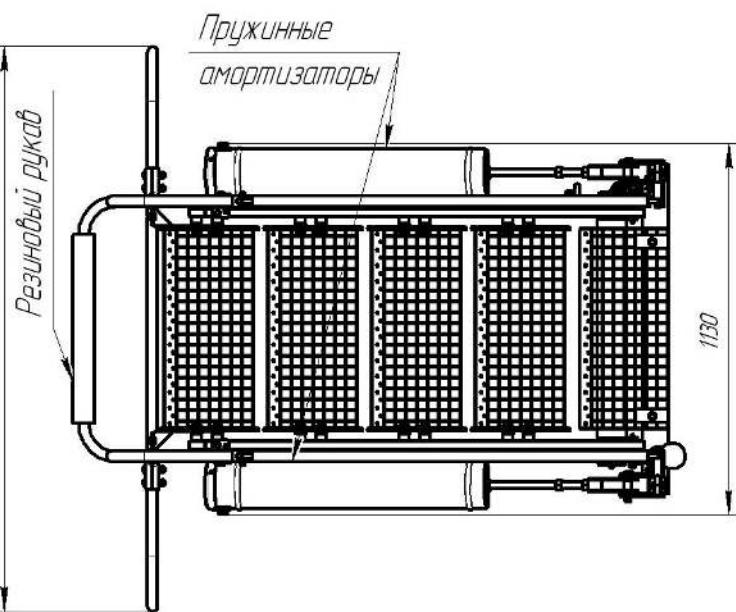

*Рабочее положение*

*в гаражном положении*

Габаритные размеры трапа 417.68.00.00.00-02 (-03) в рабочем и гаражном положениях