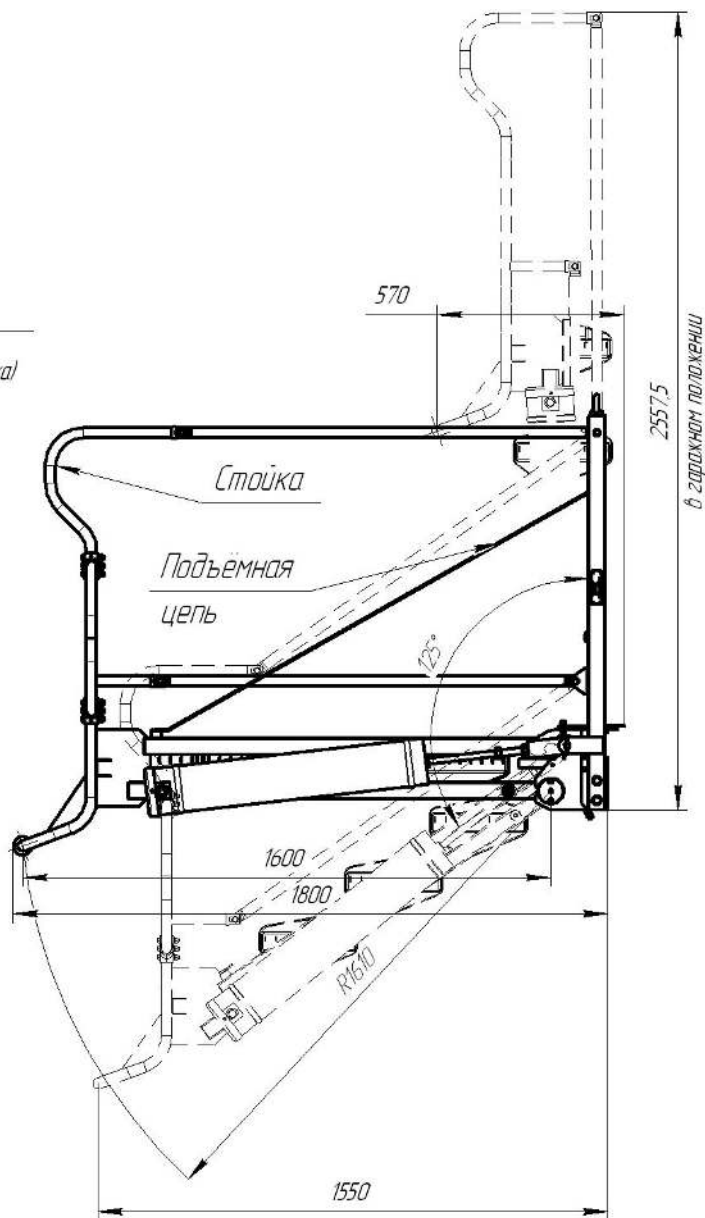

*Рабочее положение*

*в гаражном положении*

Габаритные размеры трапа 417.68.00.00.00-02 (-03) в рабочем и гаражном положениях